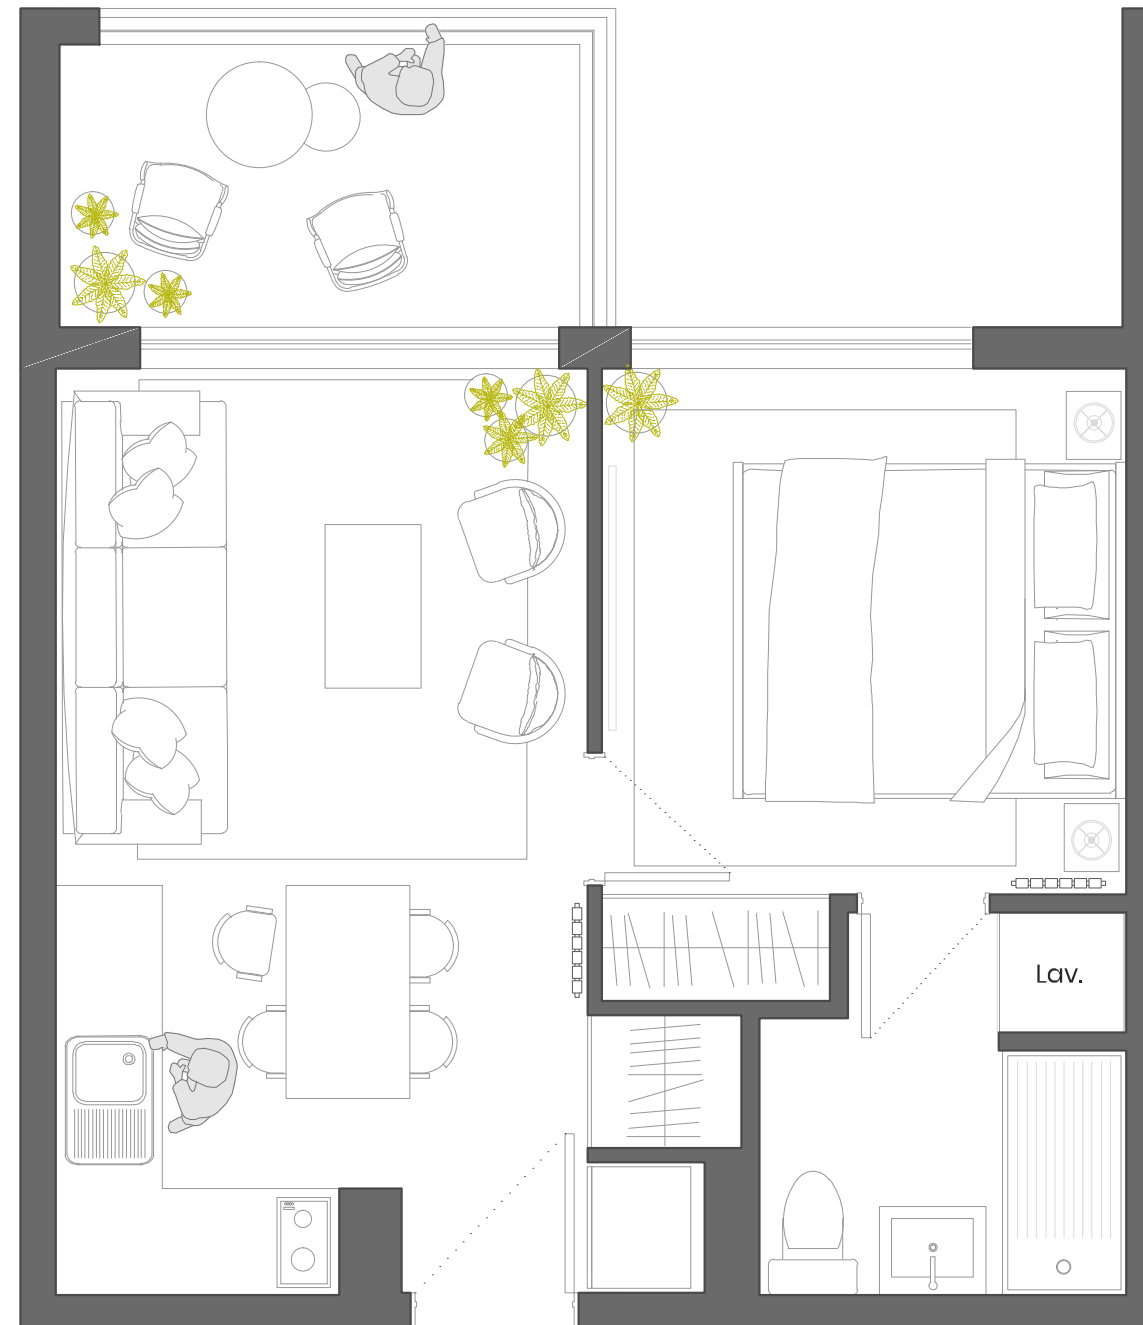

DEPARTAMENTO 1D 1B - TIPO B2

DISPONIBLE: 205, 206, 209, 210

305, 306, 310, 405, 406, 409, 410

SUPERFICIES

Interior:	34,68 m²
Terraza:	5,72 m²
Total:	40,40 m²