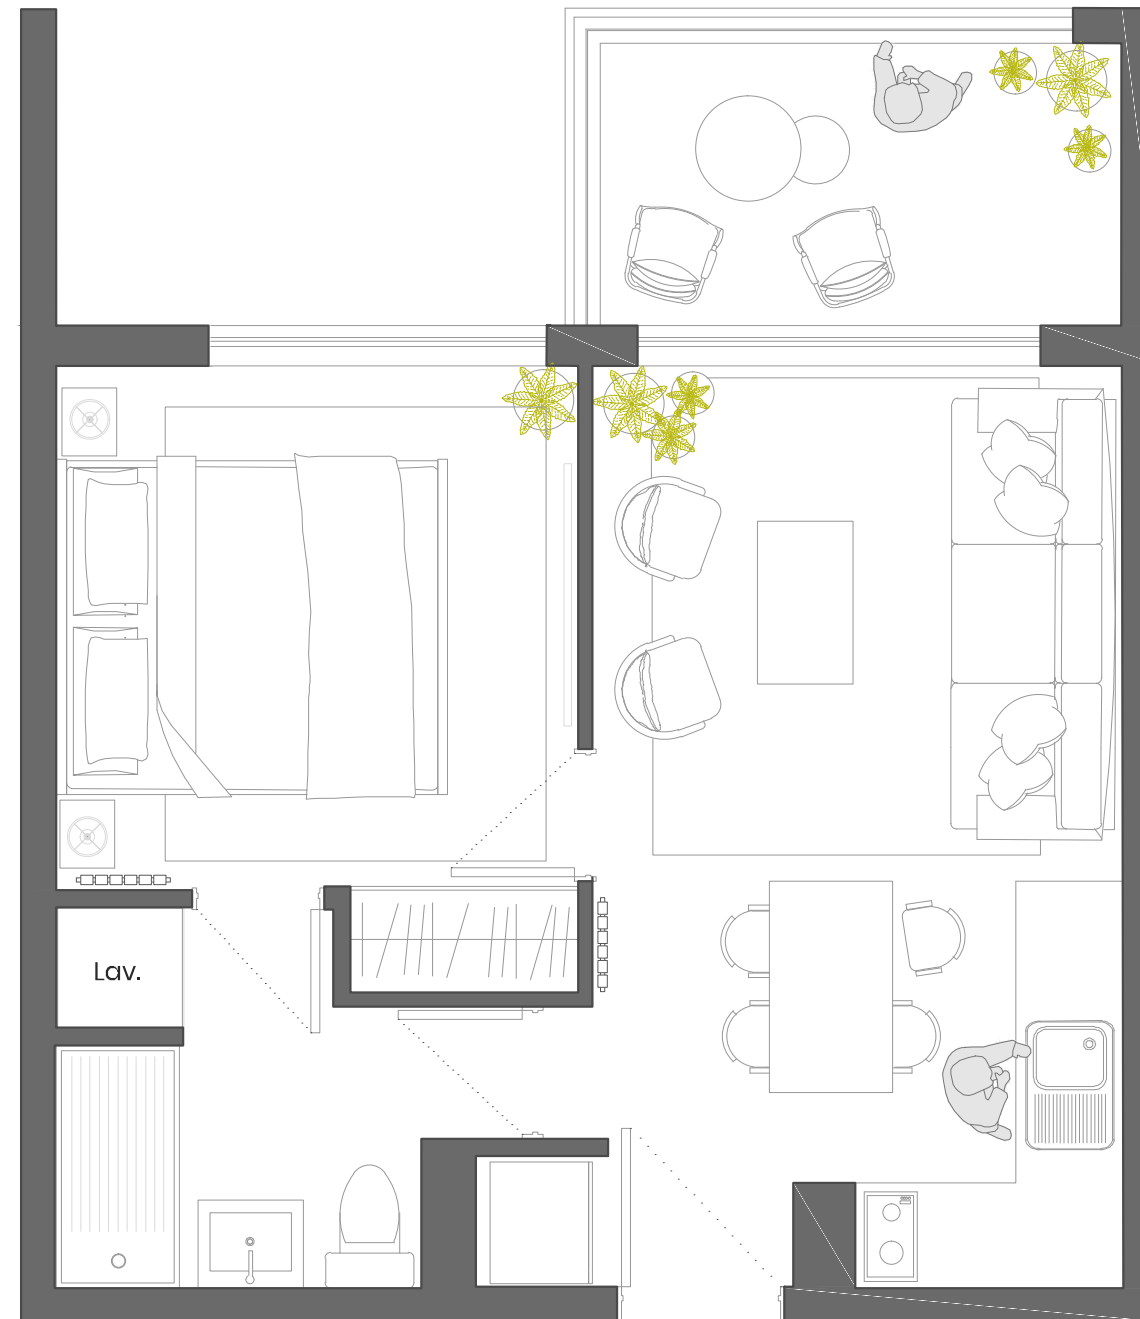

DEPARTAMENTO 1D 1B - TIPO A2

DISPONIBLE: 207, 208, 307,
308, 407, 408

SUPERFICIES

Interior: 34,68 m²
Terraza: 5,72 m²
Total: 40,40 m²